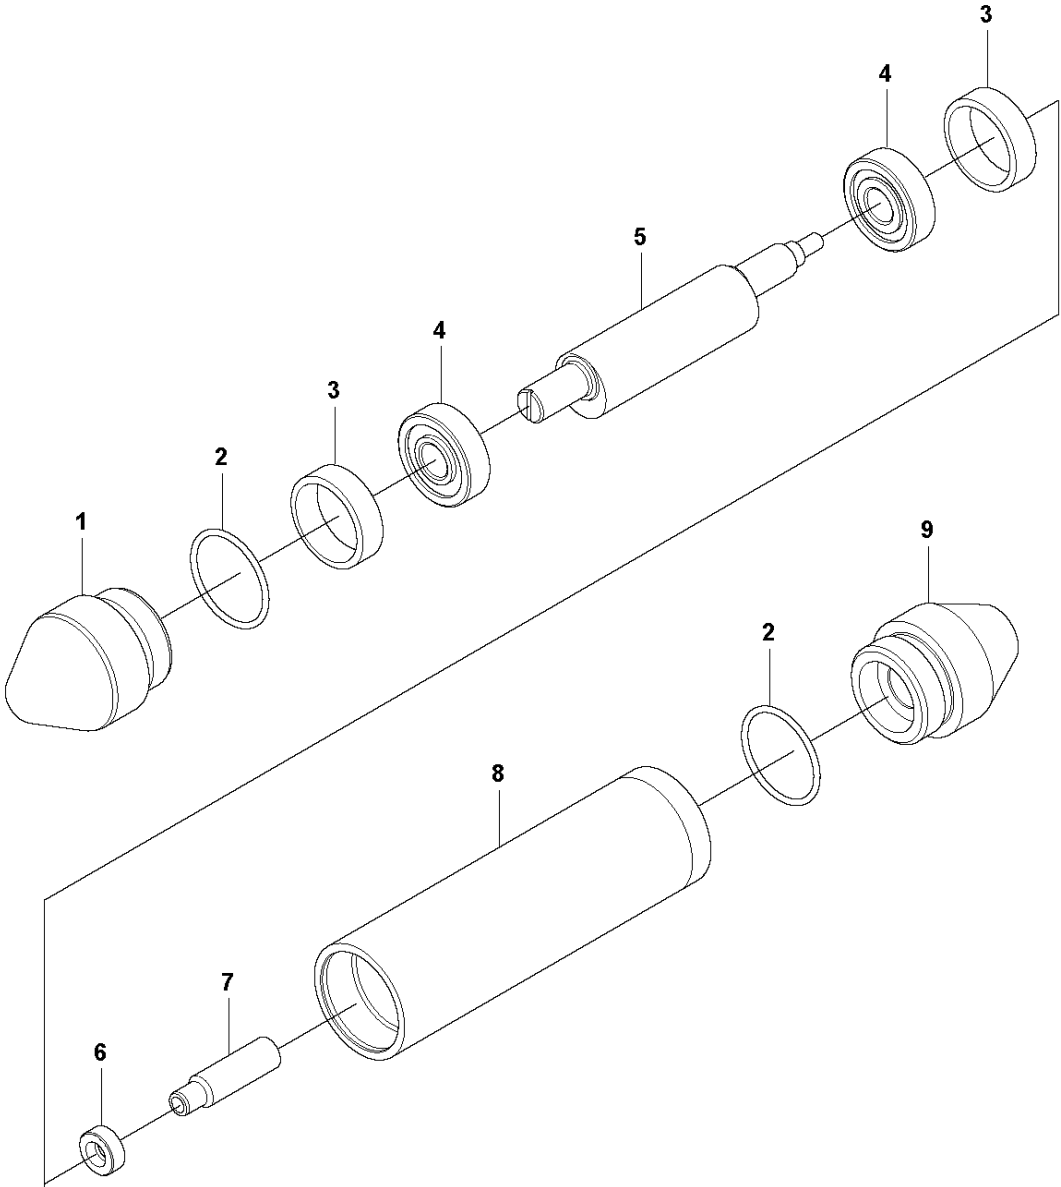

SPARE PARTS LIST

POKERS

AT 59, 967859604, 2019-08

A AT 59
PRODUCT COMPLETE

Ref	Part No	Description	Remark	QTY KIT
1	594 50 56-01	CAP		1
2	594 26 70-01	O-RING	44.2x3 NBR 70 Shore	2
3	594 37 14-01	SLEEVE		2
4	594 37 13-01	ROLLER BEARING	NJ 303 ECP C3	2
5	594 50 57-01	EXCENTER		1
6	594 26 92-01	SEALING	12x22x8 B2 DIN3760	1
7	594 50 45-01	CAP		1
8	595 18 33-01	TUBE		1
9	595 46 79-01	CONNECTOR		1

B AT 59
SERVICE KIT

SERVICE KIT

AT 59, 967859604, 2019-08

Ref	Part No	Description	Remark	QTY KIT	
1	594 79 53-01	BEARING		1	
2	594 26 70-01	O-RING	44.2x3 NBR 70 Shore	2	1
3	594 37 14-01	SLEEVE		2	1
4	594 37 13-01	ROLLER BEARING	NJ 303 ECP C3	2	1
5	594 26 92-01	SEALING	12x22x8 B2 DIN3760	1	1
6	594 50 45-01	CAP		1	1