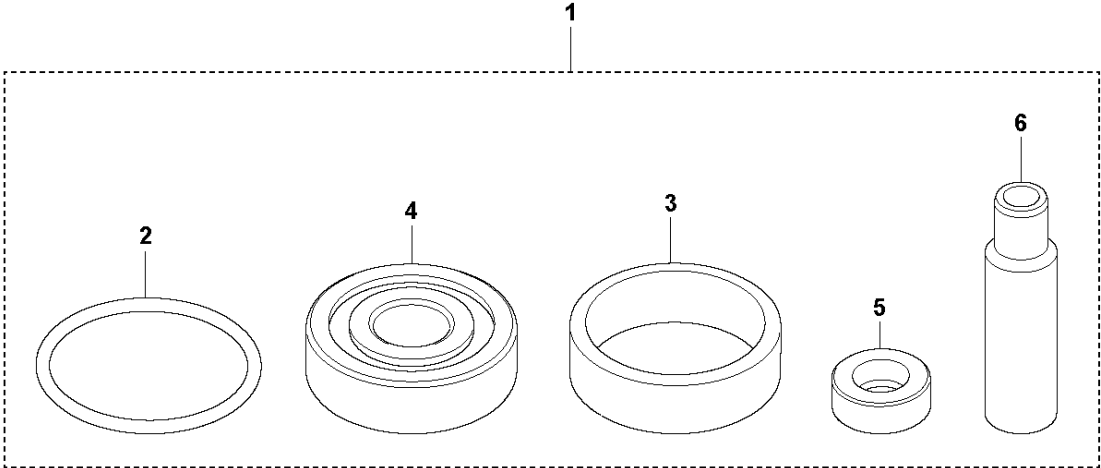

SPARE PARTS LIST

POKERS

AT 59, 967859604, 2019-08

A AT 59
PRODUCT COMPLETE

Ref	Part No	Description	Remark	QTY KIT
1	594 50 56-01	CAP		1
2	594 26 70-01	O-RING	44.2x3 NBR 70 Shore	2
3	594 37 14-01	SLEEVE		2
4	594 37 13-01	ROLLER BEARING	NJ 303 ECP C3	2
5	594 50 57-01	EXCENTER		1
6	594 26 92-01	SEALING	12x22x8 B2 DIN3760	1
7	594 50 45-01	CAP		1
8	595 18 33-01	TUBE		1
9	595 46 79-01	CONNECTOR		1

B AT 59
SERVICE KIT

SERVICE KIT

AT 59, 967859604, 2019-08

Ref	Part No	Description	Remark	QTY KIT	
1	594 79 53-01	BEARING		1	
2	594 26 70-01	O-RING	44.2x3 NBR 70 Shore	2	1
3	594 37 14-01	SLEEVE		2	1
4	594 37 13-01	ROLLER BEARING	NJ 303 ECP C3	2	1
5	594 26 92-01	SEALING	12x22x8 B2 DIN3760	1	1
6	594 50 45-01	CAP		1	1