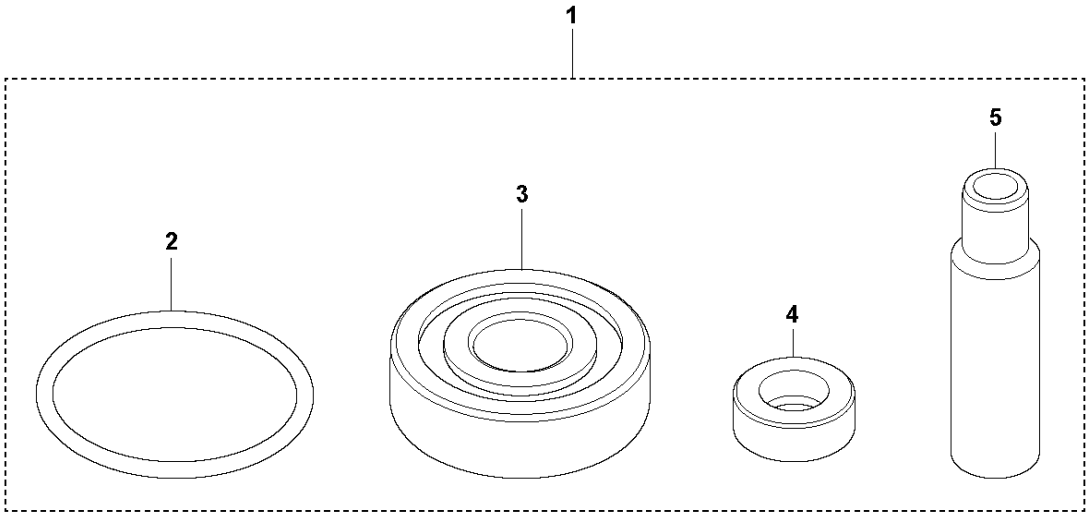

# SPARE PARTS LIST

POKERS

AT 39, 967859602, 2019-08

**A** AT 39  
PRODUCT COMPLETE

Ref	Part No	Description	Remark	QTY KIT
1	594 50 50-01	CAP		1
2	595 04 11-01	O-RING	26.3x3 NBR 70 Shore	2
3	594 50 52-01	CONNECTOR		1
4	594 52 94-01	BEARING	6200 ZTN9 C4 HT22	4
5	594 50 53-01	EXCENTER		1
6	594 26 92-01	SEALING	12x22x8 B2 DIN3760	1
7	594 50 45-01	CAP		1
8	594 50 51-01	TUBE		1

## SERVICE KIT

AT 39, 967859602, 2019-08

Ref	Part No	Description	Remark	QTY KIT	
1	594 29 29-01	BEARING KIT		1	
2	595 04 11-01	O-RING	26.3x3 NBR 70 Shore	2	1
3	594 52 94-01	BEARING	6200 ZTN9 C4 HT22	4	1
4	594 26 92-01	SEALING	12x22x8 B2 DIN3760	1	1
5	594 50 45-01	CAP		1	1