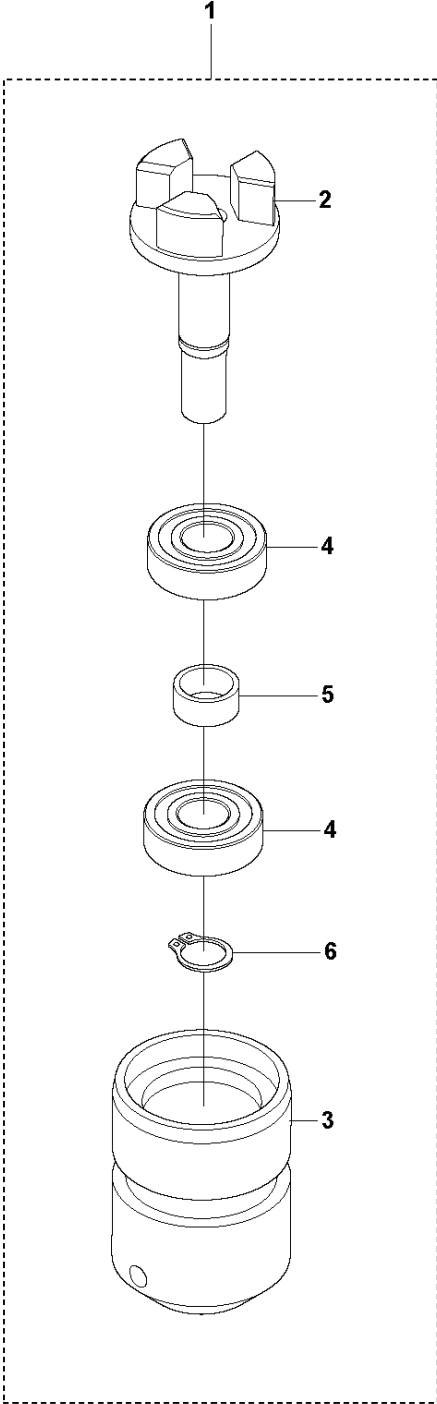

# SPARE PARTS LIST

POKERS

AA 27, 967857301, 967872502, 2019-06

**A** AA 27  
PRODUCT COMPLETE

## PRODUCT COMPLETE

AA 27, 967857301, 967872502, 2019-06

Ref	Part No	Description	Remark	QTY	KIT
1	594 40 20-01	CAP		1	
2	594 26 76-01	O-RING	14.1x1.6 NBR 70 shore	2	
3	594 78 47-01	RETAINER RING	19x1 DIN472	1	
4	595 16 94-01	SHAFT		1	
5	595 16 93-01	TUBE		1	
6	594 28 26-01	SLEEVE	10x19x7 DIN3760A	1	
7	594 28 48-01	BALL BEARING	126TV	1	
8	595 46 16-01	SHAFT	Flexible shaft, complete	1	
12	594 37 30-01	PIN		1	8
13	594 40 21-01	COVER	Hose, complete	1	
18	594 26 72-01	O-RING	25x2 NBR 70 shore	1	
19	594 37 48-01	COUPLING	Standard coupling	1	
20	594 62 76-01	COUPLING	Australian coupling	1	

**B** AA 27  
STANDARD COUPLING KIT

STANDARD COUPLING KIT

AA 27, 967857301, 967872502, 2019-06

Ref	Part No	Description	Remark	QTY KIT	
1	594 37 48-01	COUPLING	Standard coupling	1	
2	594 38 85-01	SHAFT		1	1
3	594 38 86-01	BODY		1	1
4	594 38 87-01	BEARING	6203 2RS1	2	1
5	594 50 24-01	SPACER		1	1
6	595 14 43-01	SNAP RING	D17 x 1 mm DIN471	1	1

**C** AA 27  
AUSTRALIAN COUPLING KIT

AUSTRALIAN COUPLING KIT

AA 27, 967857301, 967872502, 2019-06

Ref	Part No	Description	Remark	QTY KIT	
1	594 62 76-01	COUPLING	Australian coupling	1	
2	594 86 19-01	SHAFT		1	1
3	595 52 54-01	BODY		1	1
4	594 38 87-01	BEARING	6203 2RS1	2	1
5	594 50 24-01	SPACER		1	1
6	595 14 43-01	SNAP RING	D17 x 1 mm DIN471	1	1