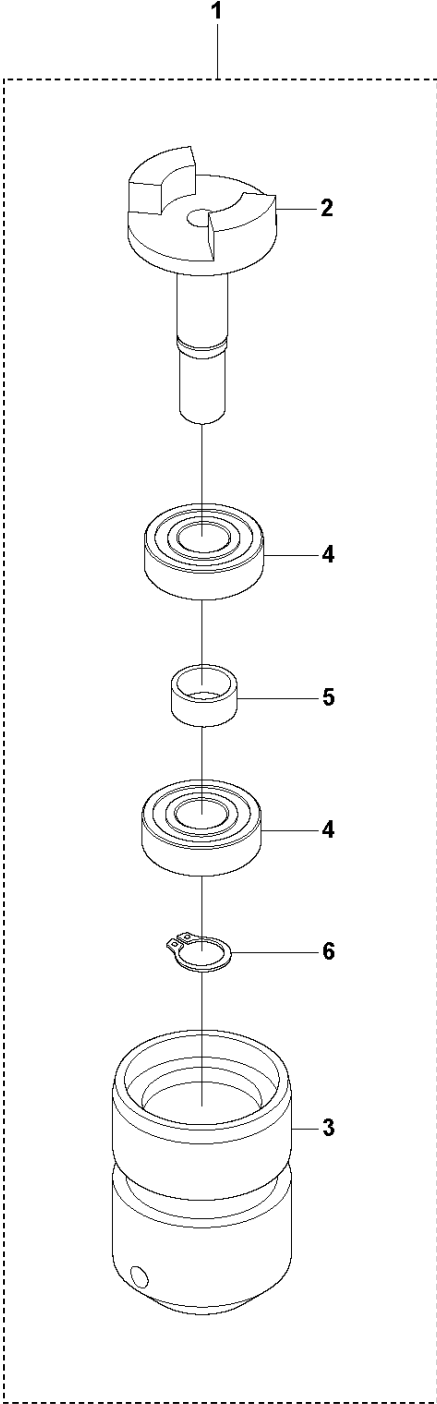

# SPARE PARTS LIST

POKERS

AA 27, 967857301, 967872502, 2019-06

**A** AA 27  
PRODUCT COMPLETE

## PRODUCT COMPLETE

AA 27, 967857301, 967872502, 2019-06

Ref	Part No	Description	Remark	QTY	KIT
1	594 40 20-01	CAP		1	
2	594 26 76-01	O-RING	14.1x1.6 NBR 70 shore	2	
3	594 78 47-01	RETAINER RING	19x1 DIN472	1	
4	595 16 94-01	SHAFT		1	
5	595 16 93-01	TUBE		1	
6	594 28 26-01	SLEEVE	10x19x7 DIN3760A	1	
7	594 28 48-01	BALL BEARING	126TV	1	
8	595 46 16-01	SHAFT	Flexible shaft, complete	1	
12	594 37 30-01	PIN		1	8
13	594 40 21-01	COVER	Hose, complete	1	
18	594 26 72-01	O-RING	25x2 NBR 70 shore	1	
19	594 37 48-01	COUPLING	Standard coupling	1	
20	594 62 76-01	COUPLING	Australian coupling	1	

**B** AA 27  
STANDARD COUPLING KIT

STANDARD COUPLING KIT

AA 27, 967857301, 967872502, 2019-06

Ref	Part No	Description	Remark	QTY KIT	
1	594 37 48-01	COUPLING	Standard coupling	1	
2	594 38 85-01	SHAFT		1	1
3	594 38 86-01	BODY		1	1
4	594 38 87-01	BEARING	6203 2RS1	2	1
5	594 50 24-01	SPACER		1	1
6	595 14 43-01	SNAP RING	D17 x 1 mm DIN471	1	1

**C** AA 27  
AUSTRALIAN COUPLING KIT

AUSTRALIAN COUPLING KIT

AA 27, 967857301, 967872502, 2019-06

Ref	Part No	Description	Remark	QTY KIT	
1	594 62 76-01	COUPLING	Australian coupling	1	
2	594 86 19-01	SHAFT		1	1
3	595 52 54-01	BODY		1	1
4	594 38 87-01	BEARING	6203 2RS1	2	1
5	594 50 24-01	SPACER		1	1
6	595 14 43-01	SNAP RING	D17 x 1 mm DIN471	1	1