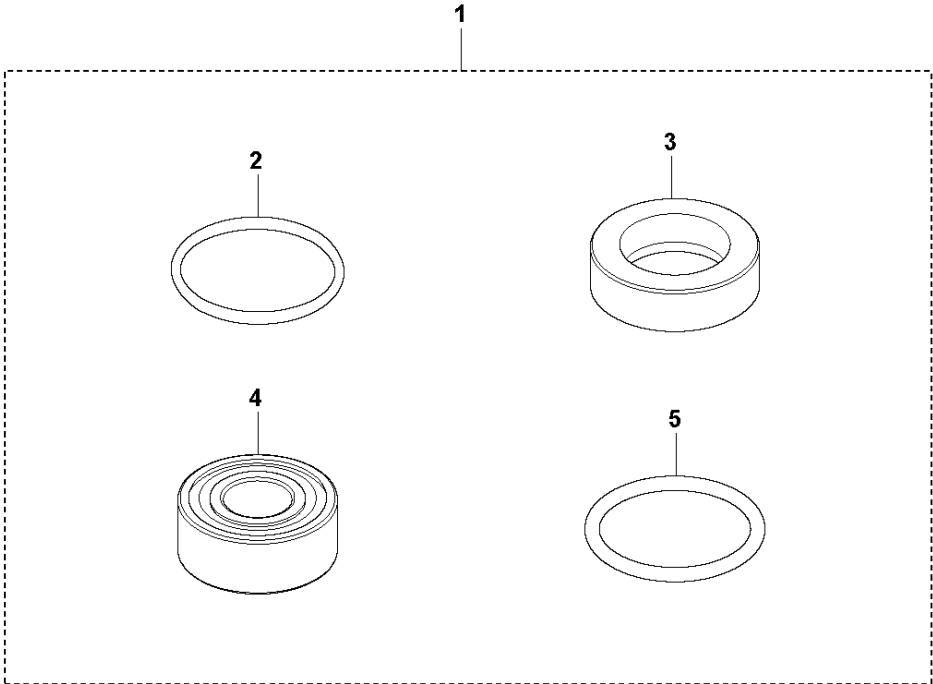

## PRODUCT COMPLETE

AA 27, 967857301, 967872502, 2019-06

Ref	Part No	Description	Remark	QTY	KIT
1	594 40 20-01	CAP		1	
2	594 26 76-01	O-RING	14.1x1.6 NBR 70 shore	2	
3	594 78 47-01	RETAINER RING	19x1 DIN472	1	
4	595 16 94-01	SHAFT		1	
5	595 16 93-01	TUBE		1	
6	594 28 26-01	SLEEVE	10x19x7 DIN3760A	1	
7	594 28 48-01	BALL BEARING	126TV	1	
8	595 46 16-01	SHAFT	Flexible shaft, complete	1	
12	594 37 30-01	PIN		1	8
13	594 40 21-01	COVER	Hose, complete	1	
18	594 26 72-01	O-RING	25x2 NBR 70 shore	1	
19	594 37 48-01	COUPLING	Standard coupling	1	
20	594 62 76-01	COUPLING	Australian coupling	1	

**B** AA 27  
STANDARD COUPLING KIT

STANDARD COUPLING KIT

AA 27, 967857301, 967872502, 2019-06

Ref	Part No	Description	Remark	QTY KIT	
1	594 37 48-01	COUPLING	Standard coupling	1	
2	594 38 85-01	SHAFT		1	1
3	594 38 86-01	BODY		1	1
4	594 38 87-01	BEARING	6203 2RS1	2	1
5	594 50 24-01	SPACER		1	1
6	595 14 43-01	SNAP RING	D17 x 1 mm DIN471	1	1

**C** AA 27  
AUSTRALIAN COUPLING KIT

AUSTRALIAN COUPLING KIT

AA 27, 967857301, 967872502, 2019-06

Ref	Part No	Description	Remark	QTY KIT	
1	594 62 76-01	COUPLING	Australian coupling	1	
2	594 86 19-01	SHAFT		1	1
3	595 52 54-01	BODY		1	1
4	594 38 87-01	BEARING	6203 2RS1	2	1
5	594 50 24-01	SPACER		1	1
6	595 14 43-01	SNAP RING	D17 x 1 mm DIN471	1	1

**D** AA 27  
SERVICE KIT

SERVICE KIT

AA 27, 967857301, 967872502, 2019-06

Ref	Part No	Description	Remark	QTY KIT	
1	594 40 46-01	SERVICE KIT		1	
2	594 26 76-01	O-RING	14.1x1.6 NBR 70 shore	2	1
3	594 28 26-01	SLEEVE	10x19x7 DIN3760A	1	1
4	594 28 48-01	BALL BEARING	126TV	1	1
5	594 26 72-01	O-RING		1	1