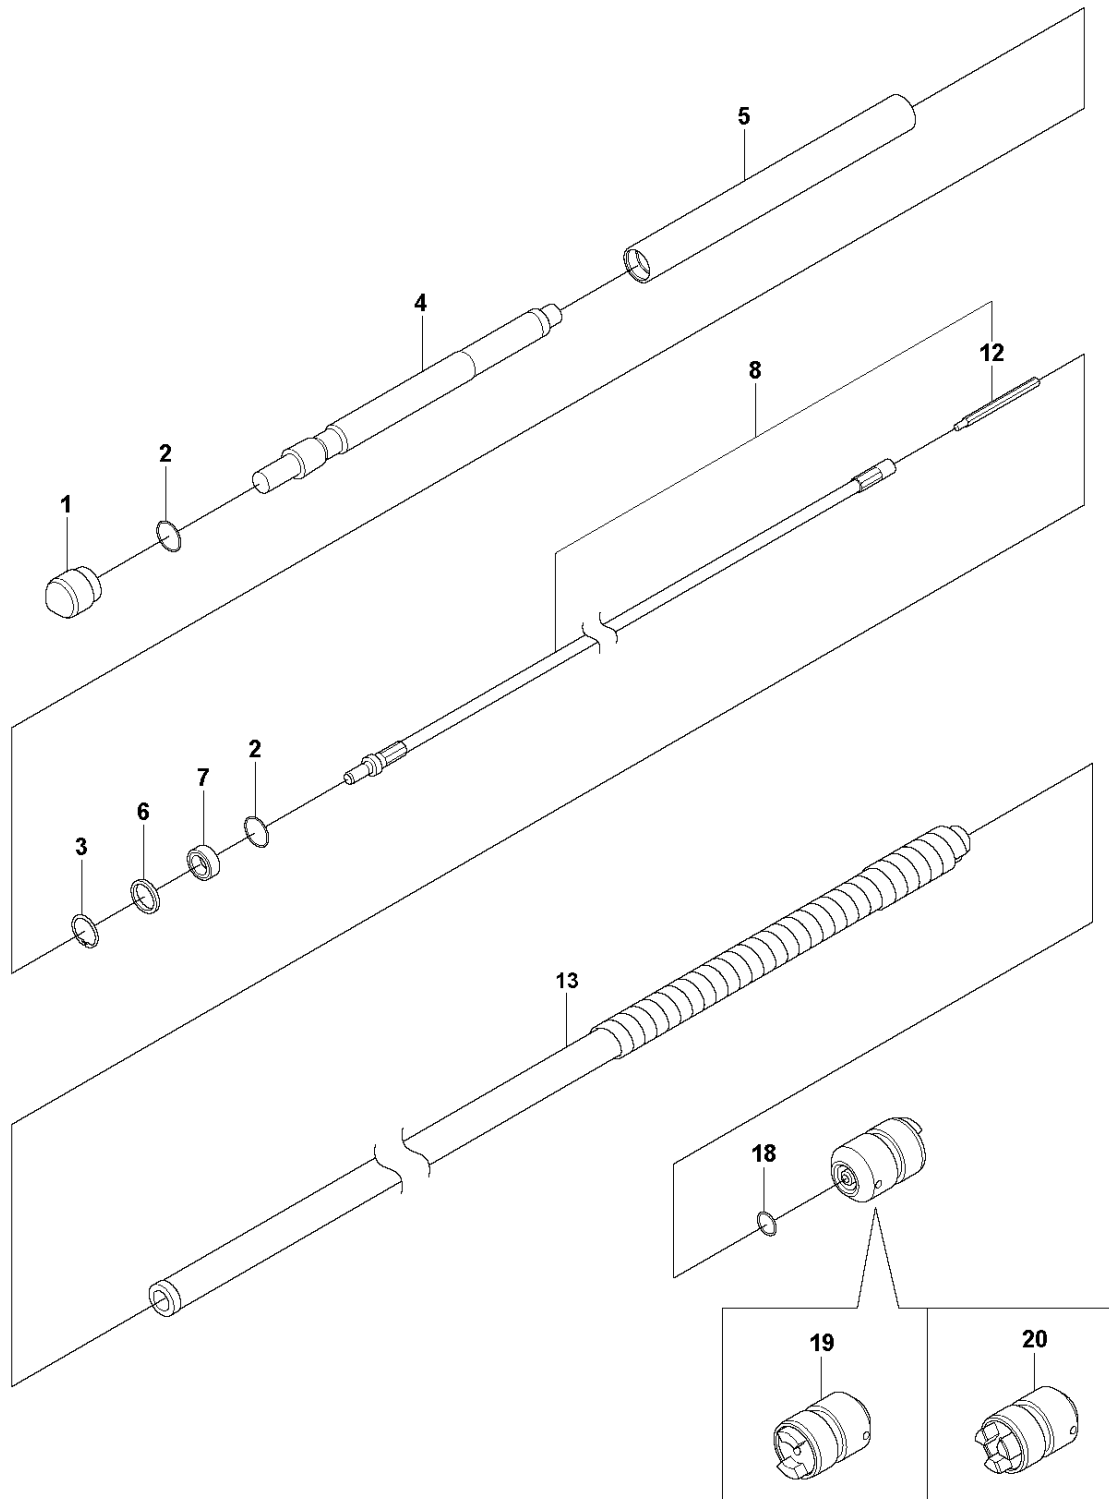

# SPARE PARTS LIST

POKERS

AA 27, 967857301, 967872502, 2019-06

**A** AA 27  
PRODUCT COMPLETE

## PRODUCT COMPLETE

AA 27, 967857301, 967872502, 2019-06

Ref	Part No	Description	Remark	QTY	KIT
1	594 40 20-01	CAP		1	
2	594 26 76-01	O-RING	14.1x1.6 NBR 70 shore	2	
3	594 78 47-01	RETAINER RING	19x1 DIN472	1	
4	595 16 94-01	SHAFT		1	
5	595 16 93-01	TUBE		1	
6	594 28 26-01	SLEEVE	10x19x7 DIN3760A	1	
7	594 28 48-01	BALL BEARING	126TV	1	
8	595 46 16-01	SHAFT	Flexible shaft, complete	1	
12	594 37 30-01	PIN		1	8
13	594 40 21-01	COVER	Hose, complete	1	
18	594 26 72-01	O-RING	25x2 NBR 70 shore	1	
19	594 37 48-01	COUPLING	Standard coupling	1	
20	594 62 76-01	COUPLING	Australian coupling	1	

**B** AA 27  
STANDARD COUPLING KIT

STANDARD COUPLING KIT

AA 27, 967857301, 967872502, 2019-06

Ref	Part No	Description	Remark	QTY KIT	
1	594 37 48-01	COUPLING	Standard coupling	1	
2	594 38 85-01	SHAFT		1	1
3	594 38 86-01	BODY		1	1
4	594 38 87-01	BEARING	6203 2RS1	2	1
5	594 50 24-01	SPACER		1	1
6	595 14 43-01	SNAP RING	D17 x 1 mm DIN471	1	1

**C** AA 27  
AUSTRALIAN COUPLING KIT

AUSTRALIAN COUPLING KIT

AA 27, 967857301, 967872502, 2019-06

Ref	Part No	Description	Remark	QTY KIT	
1	594 62 76-01	COUPLING	Australian coupling	1	
2	594 86 19-01	SHAFT		1	1
3	595 52 54-01	BODY		1	1
4	594 38 87-01	BEARING	6203 2RS1	2	1
5	594 50 24-01	SPACER		1	1
6	595 14 43-01	SNAP RING	D17 x 1 mm DIN471	1	1